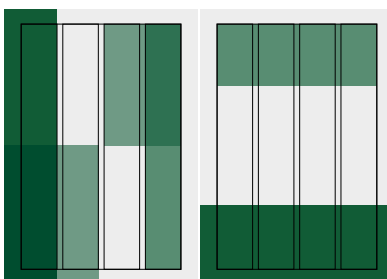

# Anzeigenformate

**1/1** Seite im Anschnitt/  
Satzspiegel

**Format im Anschnitt:**  
210 x 297 mm

**Format im Satzspiegel:**  
185 x 260 mm

**1/2** Seite im Anschnitt/  
Satzspiegel

**Format im Anschnitt:**  
hoch: 102 x 297 mm  
quer: 210 x 147 mm

**Format im Satzspiegel:**  
hoch: 90 x 260 mm  
quer: 185 x 128 mm

**Juniorpage**

**Format im Anschnitt:**  
147 x 209 mm

**Format im Satzspiegel:**  
137 x 190 mm

**1/3** Seite im Anschnitt/  
Satzspiegel

**Format im Anschnitt::**  
hoch: 70 x 297 mm  
quer: 210 x 104 mm

**Format im Satzspiegel:**  
hoch: 58 x 260 mm  
quer: 185 x 85 mm

**1/4** Seite im Anschnitt/  
Satzspiegel

**Format im Anschnitt:**  
hoch: 54 x 297 mm  
quer: 210 x 82 mm

**Format im Anschnitt:**  
klassik: 102 x 147 mm

**Format im Satzspiegel:**  
hoch: 43 x 260 mm  
quer: 185 x 63 mm  
klassik: 90 x 128 mm

**1/8**

Seite im Anschnitt/Satzspiegel

**Format im Anschnitt:**  
klassik: 102 x 82 mm  
quer: 210 x 49 mm