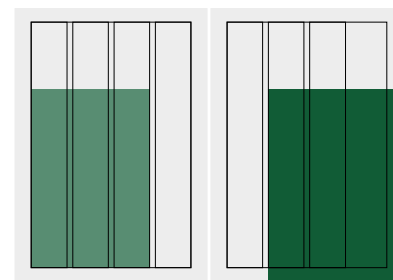

# Anzeigenformate

**1/1** Seite im Anschnitt/  
Satzspiegel

**Format im Anschnitt:**  
210 x 297 mm

**Format im Satzspiegel:**  
185 x 260 mm

**1/2** Seite im Anschnitt/  
Satzspiegel

**Format im Anschnitt:**  
hoch: 102 x 297 mm  
quer: 210 x 147 mm

**Format im Satzspiegel:**  
hoch: 90 x 260 mm  
quer: 185 x 128 mm

**Juniorpage**

**Format im Anschnitt:**  
147 x 209 mm

**Format im Satzspiegel:**  
137 x 190 mm

**1/3** Seite im Anschnitt/  
Satzspiegel

**Format im Anschnitt::**  
hoch: 70 x 297 mm  
quer: 210 x 104 mm

**Format im Satzspiegel:**  
hoch: 58 x 260 mm  
quer: 185 x 85 mm

**1/4** Seite im Anschnitt/  
Satzspiegel

**Format im Anschnitt:**  
hoch: 54 x 297 mm  
quer: 210 x 82 mm

**Format im Anschnitt:**  
klassik: 102 x 147 mm

**Format im Satzspiegel:**  
hoch: 43 x 260 mm  
quer: 185 x 63 mm  
klassik: 90 x 128 mm

**1/8**

Seite im Anschnitt/Satzspiegel

**Format im Anschnitt:**  
klassik: 102 x 82 mm  
quer: 210 x 49 mm