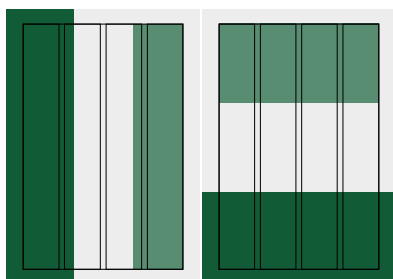

# Anzeigenformate

**1/1** Seite im Anschnitt/  
Satzspiegel

**Format im Anschnitt:**  
210 x 297 mm

**Format im Satzspiegel:**  
185 x 260 mm

**1/2** Seite im Anschnitt/  
Satzspiegel

**Format im Anschnitt:**  
hoch: 102 x 297 mm  
quer: 210 x 147 mm

**Format im Satzspiegel:**  
hoch: 90 x 260 mm  
quer: 185 x 128 mm

**Juniorpage**

**Format im Anschnitt:**  
147 x 209 mm

**Format im Satzspiegel:**  
137 x 190 mm

**1/3** Seite im Anschnitt/  
Satzspiegel

**Format im Anschnitt::**  
hoch: 70 x 297 mm  
quer: 210 x 104 mm

**Format im Satzspiegel:**  
hoch: 58 x 260 mm  
quer: 185 x 85 mm

**1/4** Seite im Anschnitt/  
Satzspiegel

**Format im Anschnitt:**  
hoch: 54 x 297 mm  
quer: 210 x 82 mm

**Format im Anschnitt:**  
klassik: 102 x 147 mm

**Format im Satzspiegel:**  
hoch: 43 x 260 mm  
quer: 185 x 63 mm  
klassik: 90 x 128 mm

**1/8**

Seite im Anschnitt/Satzspiegel

**Format im Anschnitt:**  
klassik: 102 x 82 mm  
quer: 210 x 49 mm