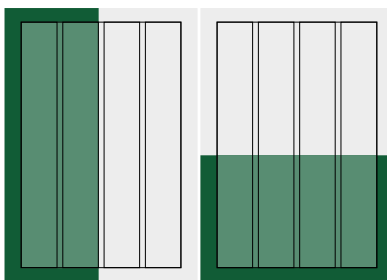

# Anzeigenformate

**1/1** Seite im Anschnitt/  
Satzspiegel

**Format im Anschnitt:**  
210 x 297 mm

**Format im Satzspiegel:**  
185 x 260 mm

**1/2** Seite im Anschnitt/  
Satzspiegel

**Format im Anschnitt:**  
hoch: 102 x 297 mm  
quer: 210 x 147 mm

**Format im Satzspiegel:**  
hoch: 90 x 260 mm  
quer: 185 x 128 mm

**Juniorpage**

**Format im Anschnitt:**  
147 x 209 mm

**Format im Satzspiegel:**  
137 x 190 mm

**1/3** Seite im Anschnitt/  
Satzspiegel

**Format im Anschnitt::**  
hoch: 70 x 297 mm  
quer: 210 x 104 mm

**Format im Satzspiegel:**  
hoch: 58 x 260 mm  
quer: 185 x 85 mm

**1/4** Seite im Anschnitt/  
Satzspiegel

**Format im Anschnitt:**  
hoch: 54 x 297 mm  
quer: 210 x 82 mm

**Format im Anschnitt:**  
klassik: 102 x 147 mm

**Format im Satzspiegel:**  
hoch: 43 x 260 mm  
quer: 185 x 63 mm  
klassik: 90 x 128 mm

**1/8**

Seite im Anschnitt/Satzspiegel

**Format im Anschnitt:**  
klassik: 102 x 82 mm  
quer: 210 x 49 mm