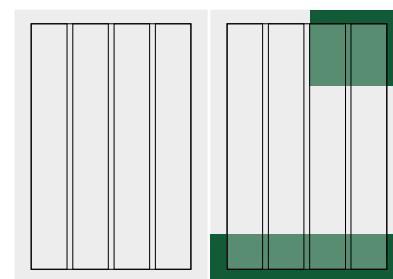

# Anzeigenformate

**1/1** Seite im Anschnitt/  
Satzspiegel

**Format im Anschnitt:**  
210 x 297 mm

**Format im Satzspiegel:**  
185 x 260 mm

**1/2** Seite im Anschnitt/  
Satzspiegel

**Format im Anschnitt:**  
hoch: 102 x 297 mm  
quer: 210 x 147 mm

**Format im Satzspiegel:**  
hoch: 90 x 260 mm  
quer: 185 x 128 mm

**Juniorpage**

**Format im Anschnitt:**  
147 x 209 mm

**Format im Satzspiegel:**  
137 x 190 mm

**1/3** Seite im Anschnitt/  
Satzspiegel

**Format im Anschnitt::**  
hoch: 70 x 297 mm  
quer: 210 x 104 mm

**Format im Satzspiegel:**  
hoch: 58 x 260 mm  
quer: 185 x 85 mm

**1/4** Seite im Anschnitt/  
Satzspiegel

**Format im Anschnitt:**  
hoch: 54 x 297 mm  
quer: 210 x 82 mm

**Format im Anschnitt:**  
klassik: 102 x 147 mm

**Format im Satzspiegel:**  
hoch: 43 x 260 mm  
quer: 185 x 63 mm  
klassik: 90 x 128 mm

**1/8**

Seite im Anschnitt/Satzspiegel

**Format im Anschnitt:**  
klassik: 102 x 82 mm  
quer: 210 x 49 mm