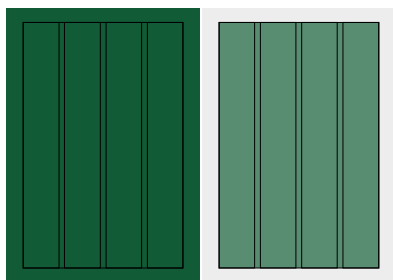

# Anzeigenformate

**1/1** Seite im Anschnitt/  
Satzspiegel

**Format im Anschnitt:**  
210 x 297 mm

**Format im Satzspiegel:**  
185 x 260 mm

**1/2** Seite im Anschnitt/  
Satzspiegel

**Format im Anschnitt:**  
hoch: 102 x 297 mm  
quer: 210 x 147 mm

**Format im Satzspiegel:**  
hoch: 90 x 260 mm  
quer: 185 x 128 mm

**Juniorpage**

**Format im Anschnitt:**  
147 x 209 mm

**Format im Satzspiegel:**  
137 x 190 mm

**1/3** Seite im Anschnitt/  
Satzspiegel

**Format im Anschnitt::**  
hoch: 70 x 297 mm  
quer: 210 x 104 mm

**Format im Satzspiegel:**  
hoch: 58 x 260 mm  
quer: 185 x 85 mm

**1/4** Seite im Anschnitt/  
Satzspiegel

**Format im Anschnitt:**  
hoch: 54 x 297 mm  
quer: 210 x 82 mm

**Format im Anschnitt:**  
klassik: 102 x 147 mm

**Format im Satzspiegel:**  
hoch: 43 x 260 mm  
quer: 185 x 63 mm  
klassik: 90 x 128 mm

**1/8**

Seite im Anschnitt/Satzspiegel

**Format im Anschnitt:**  
klassik: 102 x 82 mm  
quer: 210 x 49 mm