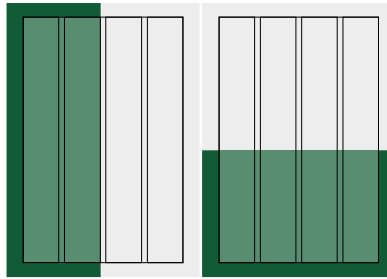

Anzeigenformate

1/1 Seiten im Satzspiegel/Anschnitt

Format im Satzspiegel:
185 x 260 mm

Format im Anschnitt:
210 x 297 mm

1/2 Seiten im Satzspiegel/Anschnitt

Format im Satzspiegel:
hoch: 90 x 260 mm
quer: 185 x 128 mm

Format im Anschnitt:
hoch: 102 x 297 mm
quer: 210 x 147 mm

Juniorpage

Format im Satzspiegel:
137 x 190 mm

Format im Anschnitt:
147 x 209 mm

1/3 Seiten im Satzspiegel/Anschnitt

Format im Satzspiegel:
hoch: 58 x 260 mm
quer: 185 x 85 mm

Format im Anschnitt:
hoch: 70 x 297 mm
quer: 210 x 104 mm

1/4 Seiten im Satzspiegel/Anschnitt

Format im Satzspiegel:
hoch: 43 x 260 mm
quer: 185 x 63 mm

Format im Anschnitt:
hoch: 54 x 297 mm
quer: 210 x 82 mm

1/4 | 1/8

Seiten im Satzspiegel/Anschnitt

Format im Satzspiegel:
klassik: 90 x 128 mm
Format im Anschnitt:
klassik: 102 x 147 mm

Format im Satzspiegel:
klassik: 90 x 63 mm
quer: 185 x 30 mm
Format im Anschnitt:
klassik: 102 x 82 mm
quer: 210 x 49 mm