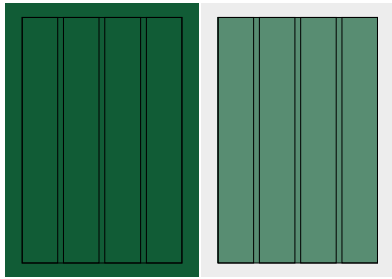

Anzeigenformate

1/1 Seiten im Satzspiegel/Anschnitt

Format im Satzspiegel:
185 x 260 mm

Format im Anschnitt:
210 x 297 mm

1/2 Seiten im Satzspiegel/Anschnitt

Format im Satzspiegel:
hoch: 90 x 260 mm
quer: 185 x 128 mm

Format im Anschnitt:
hoch: 102 x 297 mm
quer: 210 x 147 mm

Juniorpage

Format im Satzspiegel:
137 x 190 mm

Format im Anschnitt:
147 x 209 mm

1/3 Seiten im Satzspiegel/Anschnitt

Format im Satzspiegel:
hoch: 58 x 260 mm
quer: 185 x 85 mm

Format im Anschnitt:
hoch: 70 x 297 mm
quer: 210 x 104 mm

1/4 Seiten im Satzspiegel/Anschnitt

Format im Satzspiegel:
hoch: 43 x 260 mm
quer: 185 x 63 mm

Format im Anschnitt:
hoch: 54 x 297 mm
quer: 210 x 82 mm

1/4 | 1/8

Seiten im Satzspiegel/Anschnitt

Format im Satzspiegel:
klassik: 90 x 128 mm
Format im Anschnitt:
klassik: 102 x 147 mm

Format im Satzspiegel:
klassik: 90 x 63 mm
quer: 185 x 30 mm
Format im Anschnitt:
klassik: 102 x 82 mm
quer: 210 x 49 mm