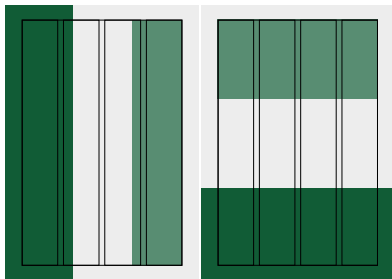

Anzeigenformate

1/1 Seiten im Satzspiegel/Anschnitt

Format im Satzspiegel:
185 x 260 mm

Format im Anschnitt:
210 x 297 mm

1/2 Seiten im Satzspiegel/Anschnitt

Format im Satzspiegel:
hoch: 90 x 260 mm
quer: 185 x 128 mm

Format im Anschnitt:
hoch: 102 x 297 mm
quer: 210 x 147 mm

Juniorpage

Format im Satzspiegel:
137 x 190 mm

Format im Anschnitt:
147 x 209 mm

1/3 Seiten im Satzspiegel/Anschnitt

Format im Satzspiegel:
hoch: 58 x 260 mm
quer: 185 x 85 mm

Format im Anschnitt:
hoch: 70 x 297 mm
quer: 210 x 104 mm

1/4 Seiten im Satzspiegel/Anschnitt

Format im Satzspiegel:
hoch: 43 x 260 mm
quer: 185 x 63 mm

Format im Anschnitt:
hoch: 54 x 297 mm
quer: 210 x 82 mm

1/4 | 1/8

Seiten im Satzspiegel/Anschnitt

Format im Satzspiegel:
klassik: 90 x 128 mm
Format im Anschnitt:
klassik: 102 x 147 mm

Format im Satzspiegel:
klassik: 90 x 63 mm
quer: 185 x 30 mm
Format im Anschnitt:
klassik: 102 x 82 mm
quer: 210 x 49 mm