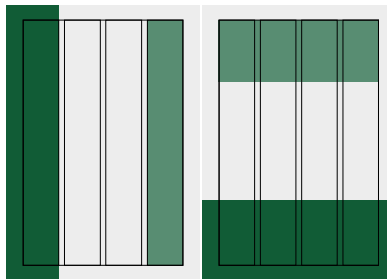

Anzeigenformate

1/1 Seiten im Satzspiegel/Anschnitt

Format im Satzspiegel:
185 x 260 mm

Format im Anschnitt:
210 x 297 mm

1/2 Seiten im Satzspiegel/Anschnitt

Format im Satzspiegel:
hoch: 90 x 260 mm
quer: 185 x 128 mm

Format im Anschnitt:
hoch: 102 x 297 mm
quer: 210 x 147 mm

Juniorpage

Format im Satzspiegel:
137 x 190 mm

Format im Anschnitt:
147 x 209 mm

1/3 Seiten im Satzspiegel/Anschnitt

Format im Satzspiegel:
hoch: 58 x 260 mm
quer: 185 x 85 mm

Format im Anschnitt:
hoch: 70 x 297 mm
quer: 210 x 104 mm

1/4 Seiten im Satzspiegel/Anschnitt

Format im Satzspiegel:
hoch: 43 x 260 mm
quer: 185 x 63 mm

Format im Anschnitt:
hoch: 54 x 297 mm
quer: 210 x 82 mm

1/4 | 1/8

Seiten im Satzspiegel/Anschnitt

Format im Satzspiegel:
klassik: 90 x 128 mm
Format im Anschnitt:
klassik: 102 x 147 mm

Format im Satzspiegel:
klassik: 90 x 63 mm
quer: 185 x 30 mm
Format im Anschnitt:
klassik: 102 x 82 mm
quer: 210 x 49 mm