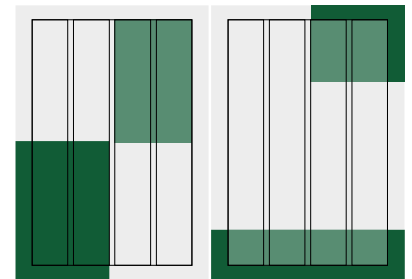

Anzeigenformate

1/1 Seiten im Satzspiegel/Anschnitt

Format im Satzspiegel:
185 x 260 mm

Format im Anschnitt:
210 x 297 mm

1/2 Seiten im Satzspiegel/Anschnitt

Format im Satzspiegel:
hoch: 90 x 260 mm
quer: 185 x 128 mm

Format im Anschnitt:
hoch: 102 x 297 mm
quer: 210 x 147 mm

Juniorpage

Format im Satzspiegel:
137 x 190 mm

Format im Anschnitt:
147 x 209 mm

1/3 Seiten im Satzspiegel/Anschnitt

Format im Satzspiegel:
hoch: 58 x 260 mm
quer: 185 x 85 mm

Format im Anschnitt:
hoch: 70 x 297 mm
quer: 210 x 104 mm

1/4 Seiten im Satzspiegel/Anschnitt

Format im Satzspiegel:
hoch: 43 x 260 mm
quer: 185 x 63 mm

Format im Anschnitt:
hoch: 54 x 297 mm
quer: 210 x 82 mm

1/4 | 1/8

Seiten im Satzspiegel/Anschnitt

Format im Satzspiegel:
klassik: 90 x 128 mm
Format im Anschnitt:
klassik: 102 x 147 mm

Format im Satzspiegel:
klassik: 90 x 63 mm
quer: 185 x 30 mm
Format im Anschnitt:
klassik: 102 x 82 mm
quer: 210 x 49 mm