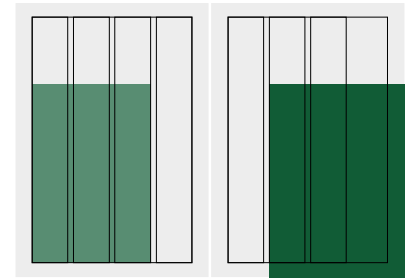

Anzeigenformate

1/1 Seiten im Satzspiegel/Anschnitt

Format im Satzspiegel:
185 x 260 mm

Format im Anschnitt:
210 x 297 mm

1/2 Seiten im Satzspiegel/Anschnitt

Format im Satzspiegel:
hoch: 90 x 260 mm
quer: 185 x 128 mm

Format im Anschnitt:
hoch: 102 x 297 mm
quer: 210 x 147 mm

Juniorpage

Format im Satzspiegel:
137 x 190 mm

Format im Anschnitt:
147 x 209 mm

1/3 Seiten im Satzspiegel/Anschnitt

Format im Satzspiegel:
hoch: 58 x 260 mm
quer: 185 x 85 mm

Format im Anschnitt:
hoch: 70 x 297 mm
quer: 210 x 104 mm

1/4 Seiten im Satzspiegel/Anschnitt

Format im Satzspiegel:
hoch: 43 x 260 mm
quer: 185 x 63 mm

Format im Anschnitt:
hoch: 54 x 297 mm
quer: 210 x 82 mm

1/4 | 1/8

Seiten im Satzspiegel/Anschnitt

Format im Satzspiegel:
klassik: 90 x 128 mm
Format im Anschnitt:
klassik: 102 x 147 mm

Format im Satzspiegel:
klassik: 90 x 63 mm
quer: 185 x 30 mm
Format im Anschnitt:
klassik: 102 x 82 mm
quer: 210 x 49 mm