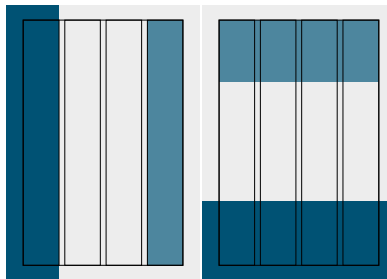

Anzeigenformate

1/1 Seiten im Satzspiegel/Anschnitt

Format im Satzspiegel:
185 x 260 mm

Format im Anschnitt:
210 x 297 mm

1/2 Seiten im Satzspiegel/Anschnitt

Format im Satzspiegel:
hoch: 90 x 260 mm
quer: 185 x 128 mm

Format im Anschnitt:
hoch: 102 x 297 mm
quer: 210 x 147 mm

Juniorpage

Format im Satzspiegel:
137 x 190 mm

Format im Anschnitt:
147 x 209 mm

1/3 Seiten im Satzspiegel/Anschnitt

Format im Satzspiegel:
hoch: 58 x 260 mm
quer: 185 x 85 mm

Format im Anschnitt:
hoch: 70 x 297 mm
quer: 210 x 104 mm

1/4 Seiten im Satzspiegel/Anschnitt

Format im Satzspiegel:
hoch: 43 x 260 mm
quer: 185 x 63 mm

Format im Anschnitt:
hoch: 54 x 297 mm
quer: 210 x 82 mm

1/4 | 1/8

Seiten im Satzspiegel/Anschnitt

Format im Satzspiegel:
klassik: 90 x 128 mm
Format im Anschnitt:
klassik: 102 x 147 mm

Format im Satzspiegel:
klassik: 90 x 63 mm
quer: 185 x 30 mm
Format im Anschnitt:
klassik: 102 x 82 mm
quer: 210 x 49 mm