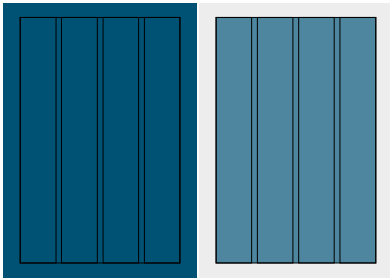

Anzeigenformate

1/1 Seiten im Satzspiegel/Anschnitt

Format im Satzspiegel:
185 x 260 mm

Format im Anschnitt:
210 x 297 mm

1/2 Seiten im Satzspiegel/Anschnitt

Format im Satzspiegel:
hoch: 90 x 260 mm
quer: 185 x 128 mm

Format im Anschnitt:
hoch: 102 x 297 mm
quer: 210 x 147 mm

Juniorpage

Format im Satzspiegel:
137 x 190 mm

Format im Anschnitt:
147 x 209 mm

1/3 Seiten im Satzspiegel/Anschnitt

Format im Satzspiegel:
hoch: 58 x 260 mm
quer: 185 x 85 mm

Format im Anschnitt:
hoch: 70 x 297 mm
quer: 210 x 104 mm

1/4 Seiten im Satzspiegel/Anschnitt

Format im Satzspiegel:
hoch: 43 x 260 mm
quer: 185 x 63 mm

Format im Anschnitt:
hoch: 54 x 297 mm
quer: 210 x 82 mm

1/4 | 1/8

Seiten im Satzspiegel/Anschnitt

Format im Satzspiegel:
klassik: 90 x 128 mm
Format im Anschnitt:
klassik: 102 x 147 mm

Format im Satzspiegel:
klassik: 90 x 63 mm
quer: 185 x 30 mm
Format im Anschnitt:
klassik: 102 x 82 mm
quer: 210 x 49 mm