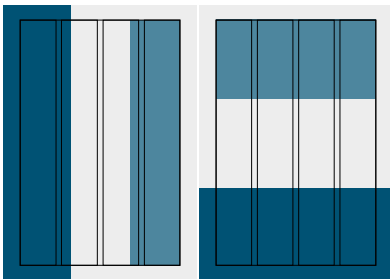

Anzeigenformate

1/1 Seiten im Satzspiegel/Anschnitt

Format im Satzspiegel:
185 x 260 mm

Format im Anschnitt:
210 x 297 mm

1/2 Seiten im Satzspiegel/Anschnitt

Format im Satzspiegel:
hoch: 90 x 260 mm
quer: 185 x 128 mm

Format im Anschnitt:
hoch: 102 x 297 mm
quer: 210 x 147 mm

Juniorpage

Format im Satzspiegel:
137 x 190 mm

Format im Anschnitt:
147 x 209 mm

1/3 Seiten im Satzspiegel/Anschnitt

Format im Satzspiegel:
hoch: 58 x 260 mm
quer: 185 x 85 mm

Format im Anschnitt:
hoch: 70 x 297 mm
quer: 210 x 104 mm

1/4 Seiten im Satzspiegel/Anschnitt

Format im Satzspiegel:
hoch: 43 x 260 mm
quer: 185 x 63 mm

Format im Anschnitt:
hoch: 54 x 297 mm
quer: 210 x 82 mm

1/4 | 1/8

Seiten im Satzspiegel/Anschnitt

Format im Satzspiegel:
klassik: 90 x 128 mm
Format im Anschnitt:
klassik: 102 x 147 mm

Format im Satzspiegel:
klassik: 90 x 63 mm
quer: 185 x 30 mm
Format im Anschnitt:
klassik: 102 x 82 mm
quer: 210 x 49 mm