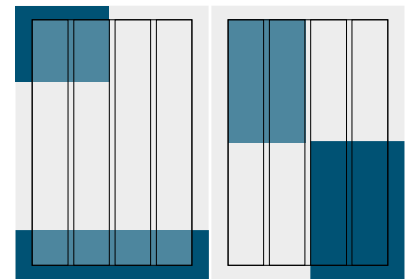

Anzeigenformate

1/1 Seiten im Satzspiegel/Anschnitt

Format im Satzspiegel:
185 x 260 mm

Format im Anschnitt:
210 x 297 mm

1/2 Seiten im Satzspiegel/Anschnitt

Format im Satzspiegel:
hoch: 90 x 260 mm
quer: 185 x 128 mm

Format im Anschnitt:
hoch: 102 x 297 mm
quer: 210 x 147 mm

Juniorpage

Format im Satzspiegel:
137 x 190 mm

Format im Anschnitt:
147 x 209 mm

1/3 Seiten im Satzspiegel/Anschnitt

Format im Satzspiegel:
hoch: 58 x 260 mm
quer: 185 x 85 mm

Format im Anschnitt:
hoch: 70 x 297 mm
quer: 210 x 104 mm

1/4 Seiten im Satzspiegel/Anschnitt

Format im Satzspiegel:
hoch: 43 x 260 mm
quer: 185 x 63 mm

Format im Anschnitt:
hoch: 54 x 297 mm
quer: 210 x 82 mm

1/4 | 1/8

Seiten im Satzspiegel/Anschnitt

Format im Satzspiegel:
klassik: 90 x 128 mm
Format im Anschnitt:
klassik: 102 x 147 mm

Format im Satzspiegel:
klassik: 90 x 63 mm
quer: 185 x 30 mm
Format im Anschnitt:
klassik: 102 x 82 mm
quer: 210 x 49 mm