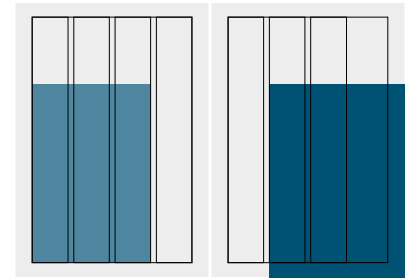

Anzeigenformate

1/1 Seiten im Satzspiegel/Anschnitt

Format im Satzspiegel:
185 x 260 mm

Format im Anschnitt:
210 x 297 mm

1/2 Seiten im Satzspiegel/Anschnitt

Format im Satzspiegel:
hoch: 90 x 260 mm
quer: 185 x 128 mm

Format im Anschnitt:
hoch: 102 x 297 mm
quer: 210 x 147 mm

Juniorpage

Format im Satzspiegel:
137 x 190 mm

Format im Anschnitt:
147 x 209 mm

1/3 Seiten im Satzspiegel/Anschnitt

Format im Satzspiegel:
hoch: 58 x 260 mm
quer: 185 x 85 mm

Format im Anschnitt:
hoch: 70 x 297 mm
quer: 210 x 104 mm

1/4 Seiten im Satzspiegel/Anschnitt

Format im Satzspiegel:
hoch: 43 x 260 mm
quer: 185 x 63 mm

Format im Anschnitt:
hoch: 54 x 297 mm
quer: 210 x 82 mm

1/4 | 1/8

Seiten im Satzspiegel/Anschnitt

Format im Satzspiegel:
klassik: 90 x 128 mm
Format im Anschnitt:
klassik: 102 x 147 mm

Format im Satzspiegel:
klassik: 90 x 63 mm
quer: 185 x 30 mm
Format im Anschnitt:
klassik: 102 x 82 mm
quer: 210 x 49 mm