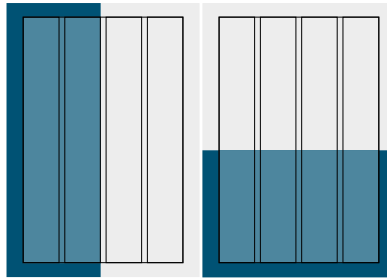

Anzeigenformate

1/1 Seiten im Satzspiegel/Anschnitt

Format im Satzspiegel:
185 x 260 mm

Format im Anschnitt:
210 x 297 mm

1/2 Seiten im Satzspiegel/Anschnitt

Format im Satzspiegel:
hoch: 90 x 260 mm
quer: 185 x 128 mm

Format im Anschnitt:
hoch: 102 x 297 mm
quer: 210 x 147 mm

Juniorpage

Format im Satzspiegel:
137 x 190 mm

Format im Anschnitt:
147 x 209 mm

1/3 Seiten im Satzspiegel/Anschnitt

Format im Satzspiegel:
hoch: 58 x 260 mm
quer: 185 x 85 mm

Format im Anschnitt:
hoch: 70 x 297 mm
quer: 210 x 104 mm

1/4 Seiten im Satzspiegel/Anschnitt

Format im Satzspiegel:
hoch: 43 x 260 mm
quer: 185 x 63 mm

Format im Anschnitt:
hoch: 54 x 297 mm
quer: 210 x 82 mm

1/4 | 1/8

Seiten im Satzspiegel/Anschnitt

Format im Satzspiegel:
klassik: 90 x 128 mm
Format im Anschnitt:
klassik: 102 x 147 mm

Format im Satzspiegel:
klassik: 90 x 63 mm
quer: 185 x 30 mm
Format im Anschnitt:
klassik: 102 x 82 mm
quer: 210 x 49 mm